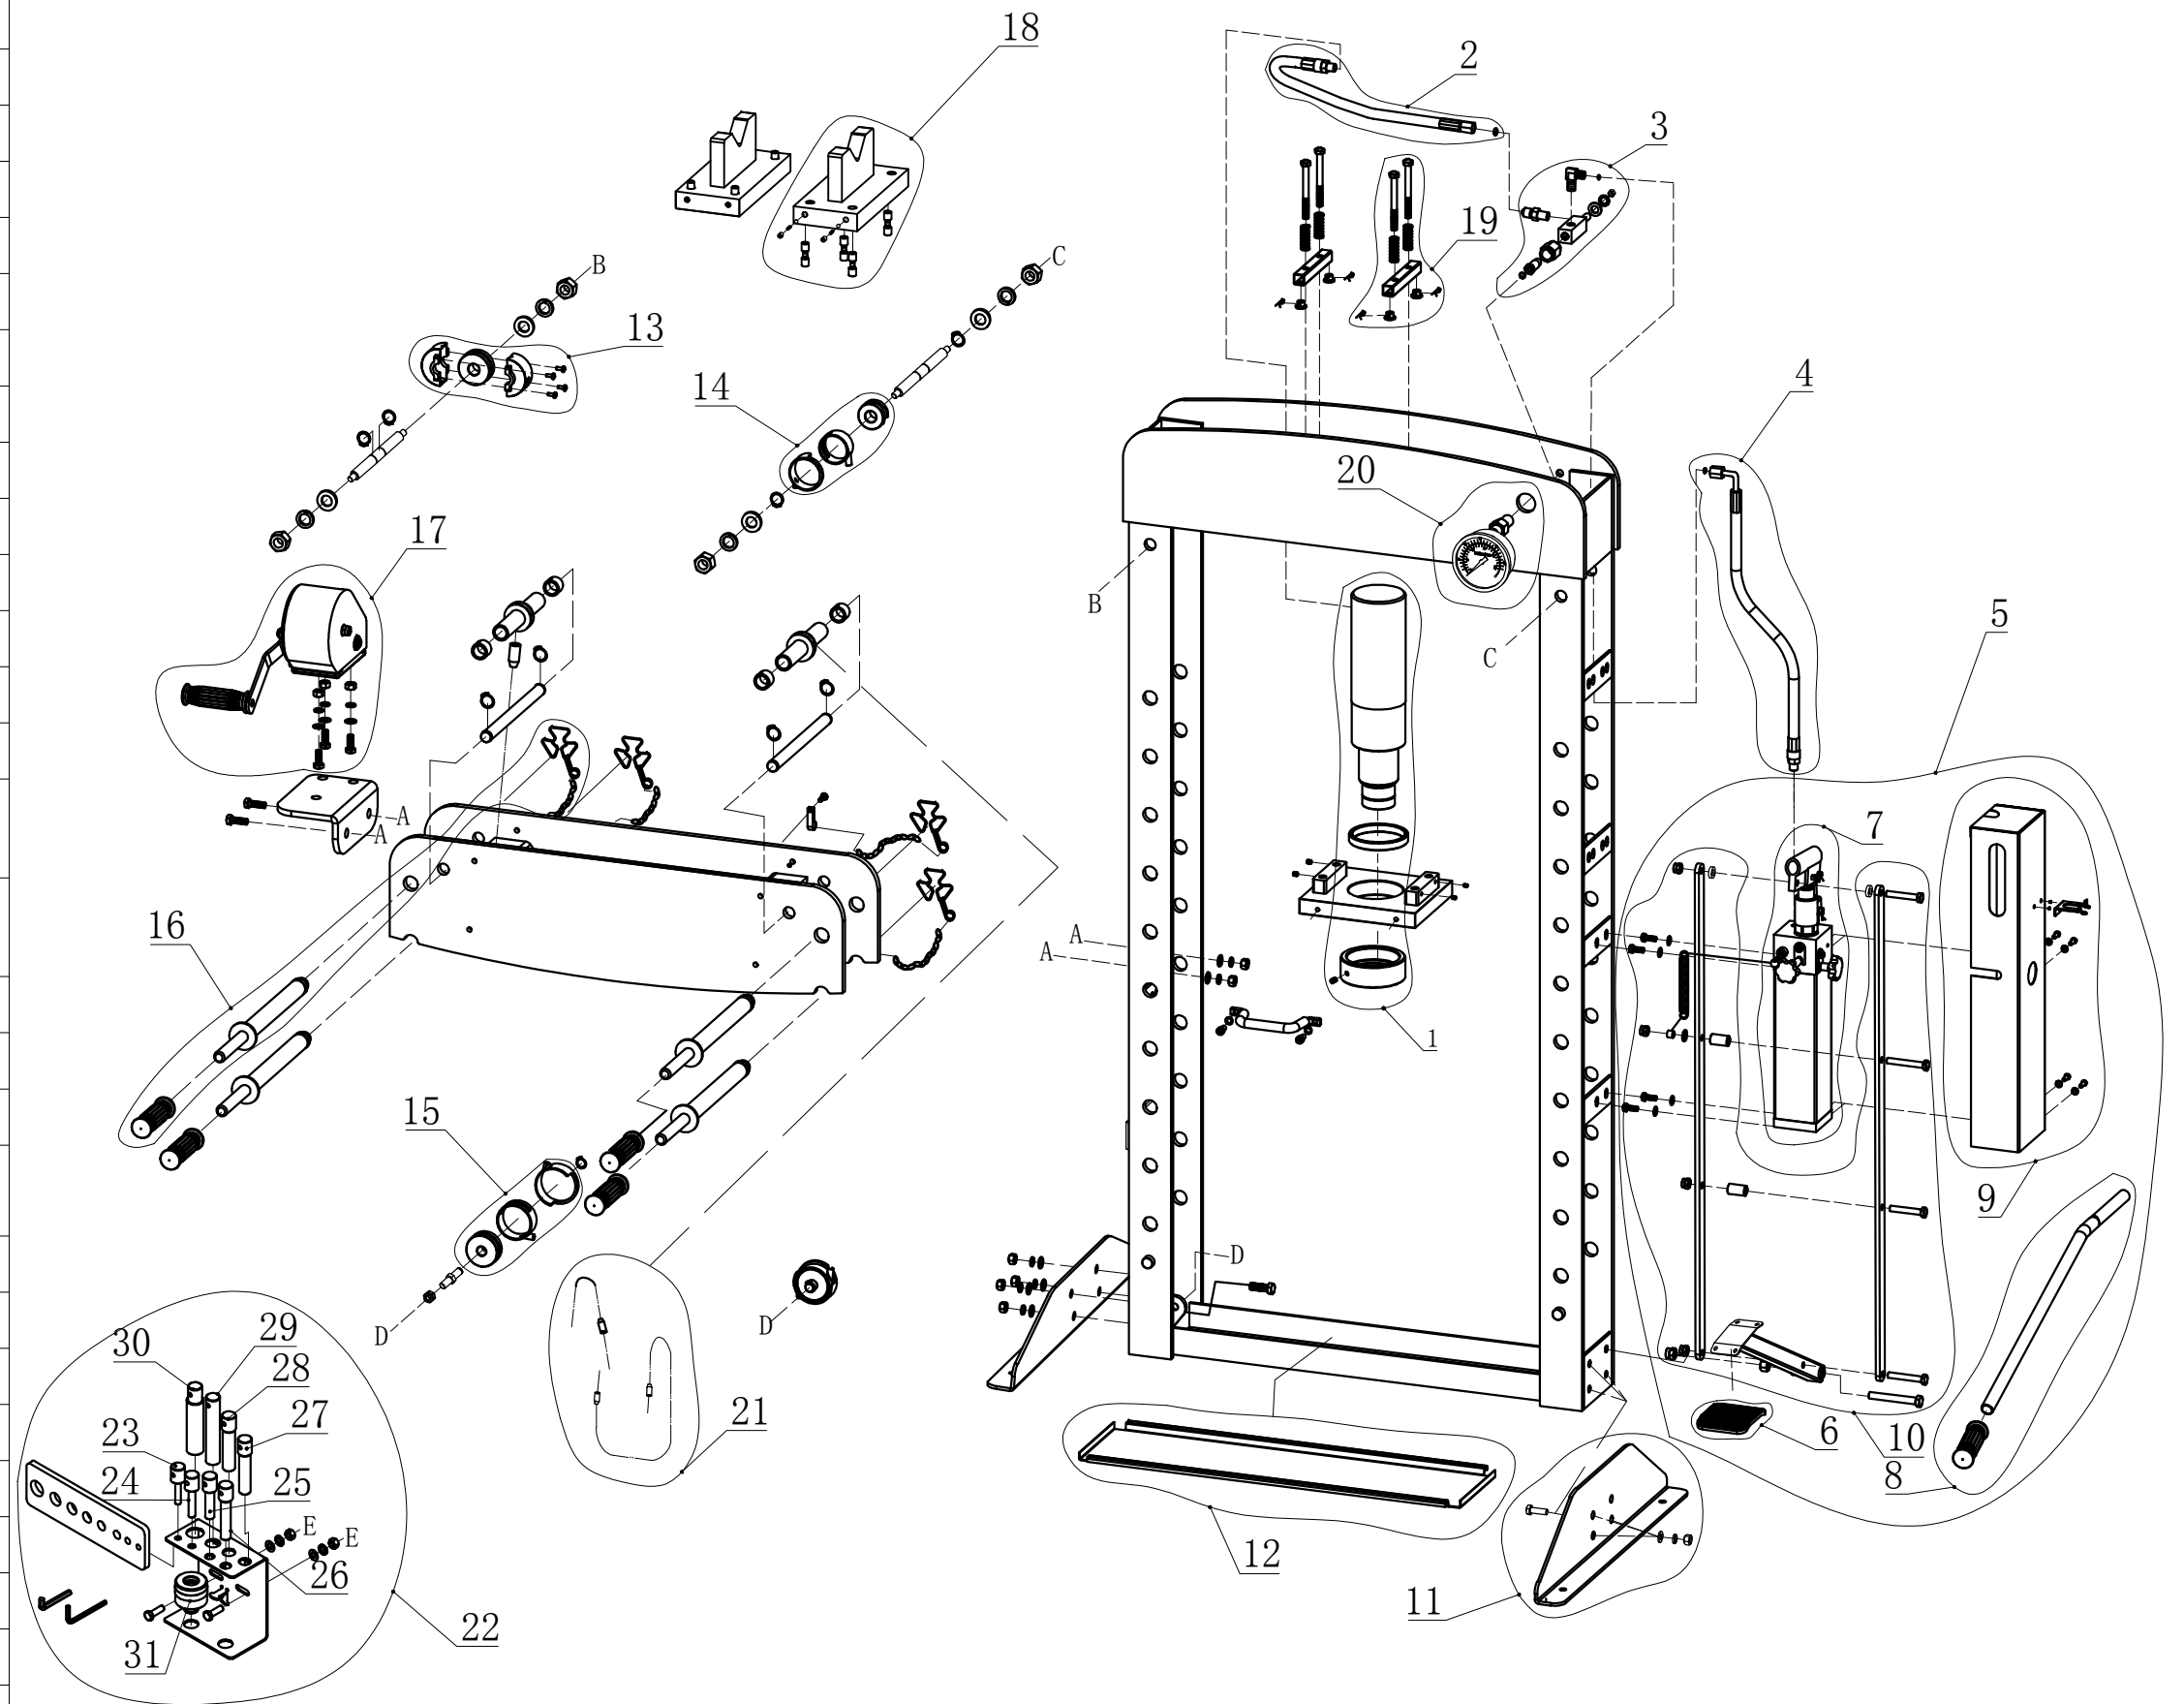

Item#	Part Code	Description
1	BH730-01	RAM ASSY
2	BH730-02	OIL HOSE
3	BH730-03	HOSE BASE ASSY
4	BH730-04	OIL HOSE
5	BH730-05	FOOT PUMP ASSY
6	BH720-06	RADEL RUBBER
7	BH730-07	FOOT PUMP
8	BH720-08	HANDLE
9	BH730-09	PUMP COVER
10	BH720-10	CONNECTING BAR
11	BH730-11	FOOT BASE
12	BH730-12	TOOL TRAY
13	BH720-13	ROLLER ASSY(LLEFT)
14	BH720-14	ROLLER ASSY(RIGHT)
15	BH720-15	ROLLER ASSY(DOWN)
16	BH730-16	PIN
17	BH720-17	HAND WINCH
18	BH730-18	V-BLOCK
19	BH730-19	SCREW ASSY FOR RAM PLATE
20	BH730-20	GAUGE
21	BH730-21	CABLE
22	BH720-22	PRESS PINS
23	BH720-23	PUNCHER Ø10
24	BH720-24	PUNCHER Ø12
25	BH720-25	PUNCHER Ø16
26	BH720-26	PUNCHER Ø18
27	BH720-27	PUNCHER Ø20
28	BH720-28	PUNCHER Ø22
29	BH720-29	PUNCHER Ø25
30	BH720-30	PUNCHER Ø30
31	BH730-31	ADAPTOR

BH730

www.snaeurope.com